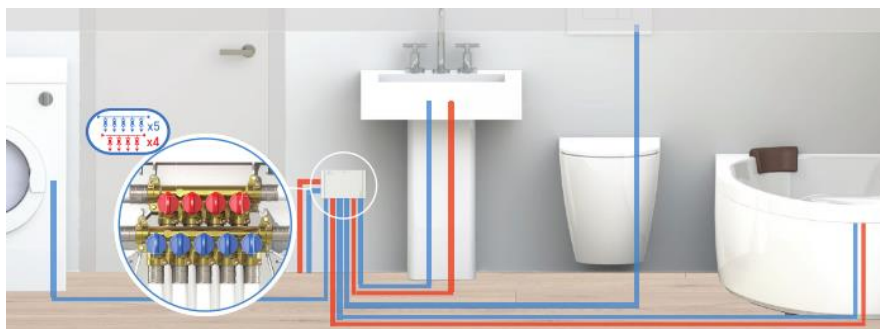

Tarifa Precios 2016.1

Sistema de distribución e
intercepción sanitaria

WINNER 2015

DESIGN **PLUS**

powered by: **ISH**

Colector multi-interceptación K4.3

Código	Modelo	DN	D1	D2	P.V.P./€
TK-4030	K4.3 Agua caliente 4 vías intercep. +1 * Agua fría 5 vías intercep. +1 * * sin interceptación Temp. MAX 90°C PN10	10	F13F		172,95
TK-4031	Colector x4+1* Agua caliente 4 vías intercep. +1 * * sin interceptación	10	F13F		67,12
TK-4032	Colector x5+1* Agua fría 5 vías intercep. +1 * * sin interceptación	10	F13F		81,50
TK-4040	Racor TWIN FASTEC Racor TWIN Conexión FASTEC		F13M	F13F	16,82