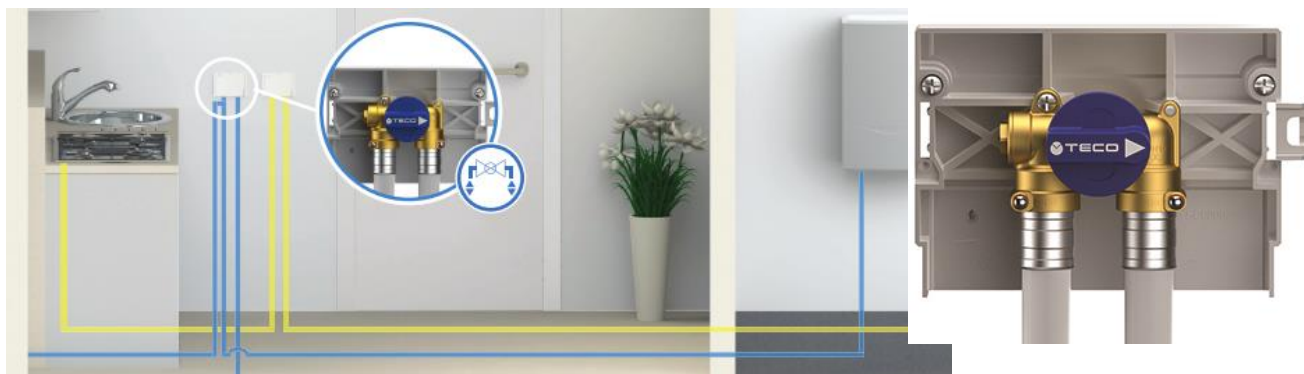

Válvula interceptación simple K4.1

Código	Modelo	DN	D1	D2	P.V.P./€
TK-4010	K4.1 FASTEC Válvula de interceptación para instalaciones sanitarias FASTEC Temp. MAX 90°C PN10	15	F13F		48,10

TK-4040	Racor TWIN FASTEC Racor TWIN Conexión FASTEC		F13M	F13F	16,82
---------	---	--	------	------	-------

TK-4011	K4.1 EK Válvula de interceptación para instalaciones sanitarias EUROCONO Temp. MAX 90°C PN10	15	3/4"-EK		45,60
---------	--	----	---------	--	-------

F13

Conexión inserción rápida FASTEC

EK

Conexión G3/4" ISO228-1 para todos los racores con conexión EUROCONO

Kit interceptación doble "DUPLEX" K4.0

Código	Modelo	DN	D1	D2	P.V.P./€
TK-4000	K4.0 FASTEC Válvula de interceptación para instalaciones sanitarias FASTEC Temp. MAX 90°C PN10	15	F13F		59,10
TK-4040	Racor TWIN FASTEC Racor TWIN Conexión FASTEC		F13M	F13F	16,82
TK-4001	K4.0 EK Válvula de interceptación para instalaciones sanitarias EUROCONO Temp. MAX 90°C PN10	15	3/4"-EK		54,50
TK-4002	K4.0 F Válvula de interceptación para instalaciones sanitarias roscadas Temp. MAX 90°C PN10	15	1/2"		55,44