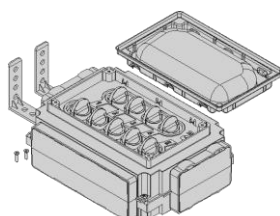

Tarifa Precios 2016.1

Sistema de distribución e
intercepción sanitaria

WINNER 2015

DESIGN **PLUS**

powered by: **ISH**

Colector multi-interceptación K4.3

Código	Modelo	DN	D1	D2	P.V.P./€
TK-4030	K4.3 Agua caliente 4 vías intercep. +1 * Agua fría 5 vías intercep. +1 * * sin interceptación Temp. MAX 90°C PN10	10	F13F		172,95
TK-4031	Colector x4+1* Agua caliente 4 vías intercep. +1 * * sin interceptación	10	F13F		67,12
TK-4032	Colector x5+1* Agua fría 5 vías intercep. +1 * * sin interceptación	10	F13F		81,50
TK-4040	Racor TWIN FASTEC Racor TWIN Conexión FASTEC		F13M	F13F	16,82

Placas de cubierta

Código	Acabado	dimensiones	P.V.P./€
TK-4036	Placa BLANCA	230 x 140 mm	22,04
TK-4037	Placa PLATA	230 x 140 mm	33,76
TK-4038	Placa NEGRO	230 x 140 mm	33,18

Colector mono-interceptación K4.2

Código	Modelo	DN	D1	D2	P.V.P./€
TK-4020	K4.2 Agua caliente 4 salidas Agua fría 5 salidas Temp. MAX 90°C PN10	15	F13F		130,90
TK-4021	Colector x4 Agua caliente 4 salidas	15	F13F		55,64
TK-4022	Colector x5 Agua fría 5 vías Agua fría 5 salidas	15	F13F		58,08
TK-4040	Racor TWIN FASTEC Racor TWIN Conexión FASTEC		F13M	F13F	16,82