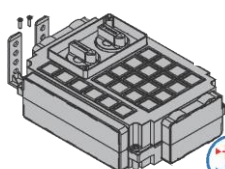

Tarifa Precios 2016.1

Sistema de distribución e
intercepción sanitaria

WINNER 2015

DESIGN **PLUS**

powered by: **ISH**

Colector multi-interceptación K4.3

Código	Modelo	DN	D1	D2	P.V.P./€
TK-4030	K4.3 Agua caliente 4 vías intercep. +1 * Agua fría 5 vías intercep. +1 * * sin interceptación Temp. MAX 90°C PN10	10	F13F		172,95
TK-4031	Colector x4+1* Agua caliente 4 vías intercep. +1 * * sin interceptación	10	F13F		67,12
TK-4032	Colector x5+1* Agua fría 5 vías intercep. +1 * * sin interceptación	10	F13F		81,50
TK-4040	Racor TWIN FASTEC Racor TWIN Conexión FASTEC		F13M	F13F	16,82

Placas de cubierta

Código	Acabado	dimensiones	P.V.P./€
TK-4036	Placa BLANCA	230 x 140 mm	22,04
TK-4037	Placa PLATA	230 x 140 mm	33,76
TK-4038	Placa NEGRO	230 x 140 mm	33,18

Colector mono-interceptación K4.2

Código	Modelo	DN	D1	D2	P.V.P./€
TK-4020	K4.2 Agua caliente 4 salidas Agua fría 5 salidas Temp. MAX 90°C PN10	15	F13F		130,90
TK-4021	Colector x4 Agua caliente 4 salidas	15	F13F		55,64
TK-4022	Colector x5 Agua fría 5 vías Agua fría 5 salidas	15	F13F		58,08
TK-4040	Racor TWIN FASTEC Racor TWIN Conexión FASTEC		F13M	F13F	16,82