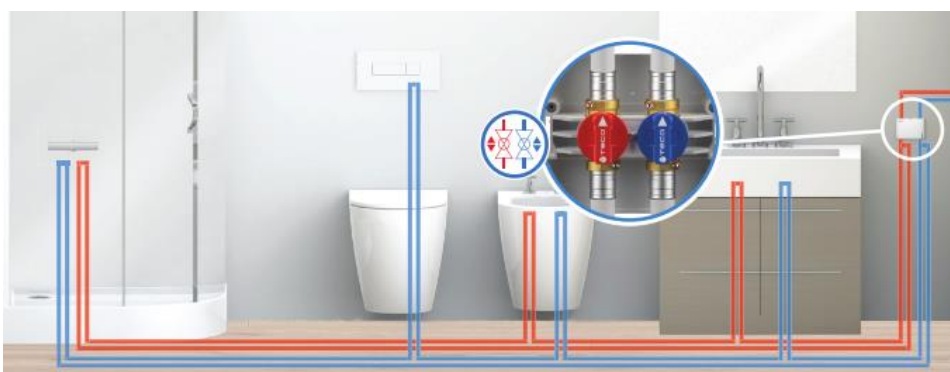

TK-4011	K4.1 EK Válvula de interceptación para instalaciones sanitarias EUROCONO Temp. MAX 90°C PN10	15	3/4"-EK		45,60
---------	--	----	---------	--	-------

F13

Conexión inserción rápida FASTEC

EK

Conexión G3/4" ISO228-1 para todos los racores con conexión EUROCONO

Kit interceptación doble "DUPLEX" K4.0

Código	Modelo	DN	D1	D2	P.V.P./€
TK-4000	K4.0 FASTEC Válvula de interceptación para instalaciones sanitarias FASTEC Temp. MAX 90°C PN10	15	F13F		59,10
TK-4040	Racor TWIN FASTEC Racor TWIN Conexión FASTEC		F13M	F13F	16,82
TK-4001	K4.0 EK Válvula de interceptación para instalaciones sanitarias EUROCONO Temp. MAX 90°C PN10	15	3/4"-EK		54,50
TK-4002	K4.0 F Válvula de interceptación para instalaciones sanitarias roscadas Temp. MAX 90°C PN10	15	1/2"		55,44