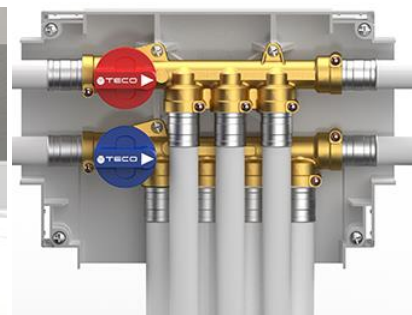

Tarifa Precios 2016.1

Sistema de distribución e
intercepción sanitaria

WINNER 2015

DESIGN **PLUS**

powered by: **ISH**

Colector multi-interceptación K4.3

Código	Modelo	DN	D1	D2	P.V.P./€
TK-4030	K4.3 Agua caliente 4 vías intercep. +1 * Agua fría 5 vías intercep. +1 * * sin interceptación Temp. MAX 90°C PN10	10	F13F		172,95
TK-4031	Colector x4+1* Agua caliente 4 vías intercep. +1 * * sin interceptación	10	F13F		67,12
TK-4032	Colector x5+1* Agua fría 5 vías intercep. +1 * * sin interceptación	10	F13F		81,50
TK-4040	Racor TWIN FASTEC Racor TWIN Conexión FASTEC		F13M	F13F	16,82

Código	Modelo	DN	D1	D2	P.V.P./€
TK-4020	K4.2 Agua caliente 4 salidas Agua fría 5 salidas Temp. MAX 90°C PN10	15	F13F		130,90
TK-4021	Colector x4 Agua caliente 4 salidas	15	F13F		55,64
TK-4022	Colector x5 Agua fría 5 vías Agua fría 5 salidas	15	F13F		58,08
TK-4040	Racor TWIN FASTEC Racor TWIN Conexión FASTEC		F13M	F13F	16,82

Válvula interceptación simple K4.1

Código	Modelo	DN	D1	D2	P.V.P./€
TK-4010	K4.1 FASTEC Válvula de interceptación para instalaciones sanitarias FASTEC Temp. MAX 90°C PN10	15	F13F		48,10

TK-4040	Racor TWIN FASTEC Racor TWIN Conexión FASTEC		F13M	F13F	16,82
---------	---	--	------	------	-------

Kit interceptación doble "DUPLEX" K4.0

Código	Modelo	DN	D1	D2	P.V.P./€
TK-4000	K4.0 FASTEC Válvula de interceptación para instalaciones sanitarias FASTEC Temp. MAX 90°C PN10	15	F13F		59,10
TK-4040	Racor TWIN FASTEC Racor TWIN Conexión FASTEC		F13M	F13F	16,82
TK-4001	K4.0 EK Válvula de interceptación para instalaciones sanitarias EUROCONO Temp. MAX 90°C PN10	15	3/4"-EK		54,50
TK-4002	K4.0 F Válvula de interceptación para instalaciones sanitarias roscadas Temp. MAX 90°C PN10	15	1/2"		55,44