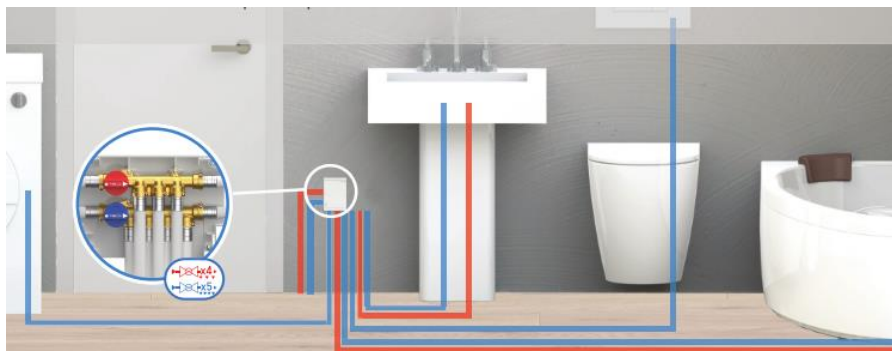

Colector mono-interceptación K4.2

Código	Modelo	DN	D1	D2	P.V.P./€
TK-4020	K4.2 Agua caliente 4 salidas Agua fría 5 salidas Temp. MAX 90°C PN10	15	F13F		130,90
TK-4021	Colector x4 Agua caliente 4 salidas	15	F13F		55,64
TK-4022	Colector x5 Agua fría 5 vías Agua fría 5 salidas	15	F13F		58,08
TK-4040	Racor TWIN FASTEC Racor TWIN Conexión FASTEC		F13M	F13F	16,82