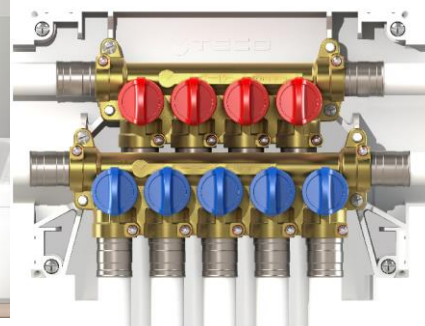

Tarifa Precios 2016.1

Sistema de distribución e
intercepción sanitaria

WINNER 2015

DESIGN **PLUS**

powered by: **ISH**

Colector multi-interceptación K4.3

Código	Modelo	DN	D1	D2	P.V.P./€
TK-4030	K4.3 Agua caliente 4 vías intercep. +1 * Agua fría 5 vías intercep. +1 * * sin interceptación Temp. MAX 90°C PN10	10	F13F		172,95
TK-4031	Colector x4+1* Agua caliente 4 vías intercep. +1 * * sin interceptación	10	F13F		67,12
TK-4032	Colector x5+1* Agua fría 5 vías intercep. +1 * * sin interceptación	10	F13F		81,50
TK-4040	Racor TWIN FASTEC Racor TWIN Conexión FASTEC		F13M	F13F	16,82

Código	Modelo	DN	D1	D2	P.V.P./€
TK-4020	K4.2 Agua caliente 4 salidas Agua fría 5 salidas Temp. MAX 90°C PN10	15	F13F		130,90
TK-4021	Colector x4 Agua caliente 4 salidas	15	F13F		55,64
TK-4022	Colector x5 Agua fría 5 vías Agua fría 5 salidas	15	F13F		58,08
TK-4040	Racor TWIN FASTEC Racor TWIN Conexión FASTEC		F13M	F13F	16,82

Válvula interceptación simple K4.1

Código	Modelo	DN	D1	D2	P.V.P./€
TK-4010	K4.1 FASTEC Válvula de interceptación para instalaciones sanitarias FASTEC Temp. MAX 90°C PN10	15	F13F		48,10

TK-4040	Racor TWIN FASTEC Racor TWIN Conexión FASTEC		F13M	F13F	16,82
---------	---	--	------	------	-------

TK-4011	K4.1 EK Válvula de interceptación para instalaciones sanitarias EUROCONO Temp. MAX 90°C PN10	15	3/4"-EK		45,60
---------	--	----	---------	--	-------

F13

Conexión inserción rápida FASTEC

EK

Conexión G3/4" ISO228-1 para todos los racores con conexión EUROCONO