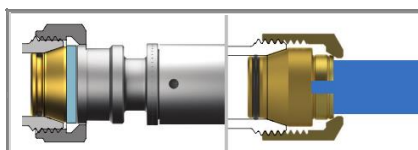

TK-4011	K4.1 EK Válvula de interceptación para instalaciones sanitarias EUROCONO Temp. MAX 90°C PN10	15	3/4"-EK		45,60
---------	--	----	---------	--	-------

F13

Conexión inserción rápida FASTEC

EK

Conexión G3/4" ISO228-1 para todos los racores con conexión EUROCONO

Kit interceptación doble "DUPLEX" K4.0

Código	Modelo	DN	D1	D2	P.V.P./€
TK-4000	K4.0 FASTEC Válvula de interceptación para instalaciones sanitarias FASTEC Temp. MAX 90°C PN10	15	F13F		59,10
TK-4040	Racor TWIN FASTEC Racor TWIN Conexión FASTEC		F13M	F13F	16,82
TK-4001	K4.0 EK Válvula de interceptación para instalaciones sanitarias EUROCONO Temp. MAX 90°C PN10	15	3/4"-EK		54,50
TK-4002	K4.0 F Válvula de interceptación para instalaciones sanitarias roscadas Temp. MAX 90°C PN10	15	1/2"		55,44

F13

Conexión inserción rápida **FASTEC**

EK

Conexión G3/4" ISO228-1 para todos los racores con conexión **EUROCONO**

F

Conexiones roscadas **EN10226-1**

Placas de cubierta

Código	Acabado	dimensiones	P.V.P./€
TK-4023	Placa BLANCA	135 x 90 mm	11,50
TK-4024	Placa CROMADA	135 x 90 mm	15,16
TK-4025	Placa PLATA	135 x 90 mm	19,90
TK-4026	Placa NEGRO	135 x 90 mm	19,90
TK-4027	Placa COBRE	135 x 90 mm	26,42

Racores FASTEC

	Código	Modelo	R	D1	D2	P.V.P./€
	TK-4040	Racor TWIN FASTEC Racor TWIN Conexión FASTEC		F13M	F13F	16,82
	TK-4041	Tapón FASTEC		F13M		3,08
	TK-4042	Racor FASTEC roscado 1/2" Racor FASTEC rosca macho	1/2"	F13M	F13M	5,34
	TK-4043	Racor FASTEC EK Racor FASTEC - EUROCONO		F13M	3/4" - EK	5,46