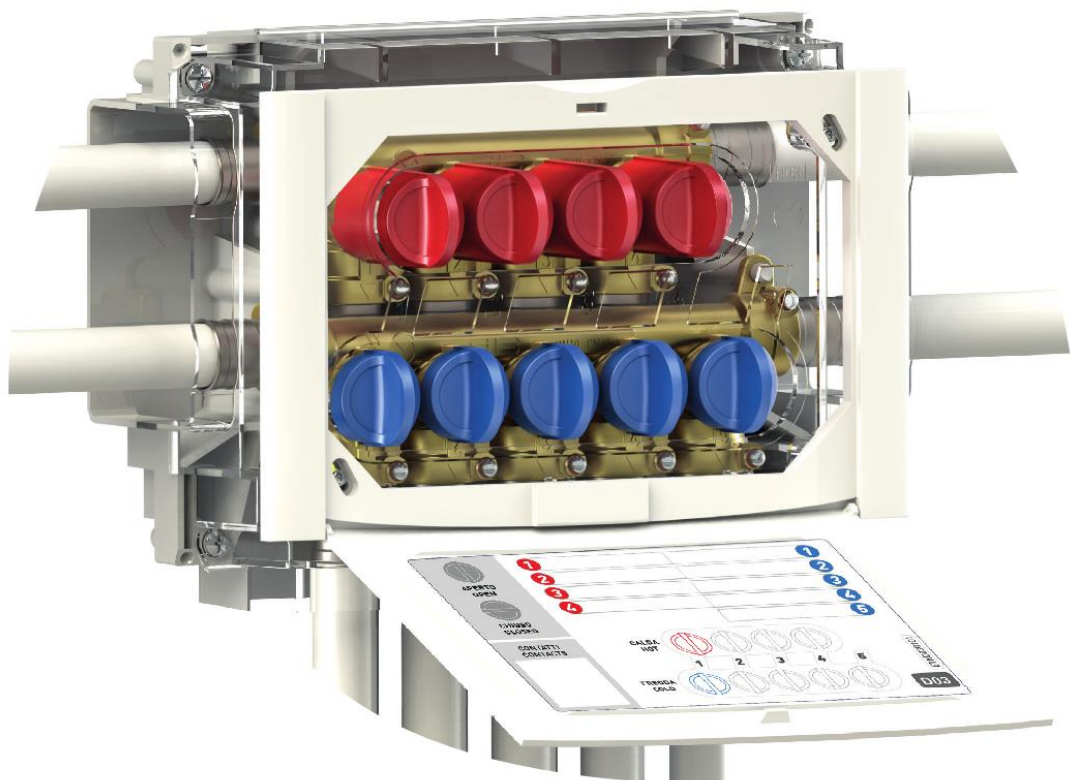

Tarifa Precios 2016.1

Sistema de distribución e
intercepción sanitaria

WINNER 2015

DESIGN **PLUS**

powered by: **ISH**

Colector multi-interceptación K4.3

Código	Modelo	DN	D1	D2	P.V.P./€
TK-4030	K4.3 Agua caliente 4 vías intercep. +1 * Agua fría 5 vías intercep. +1 * * sin interceptación Temp. MAX 90°C PN10	10	F13F		172,95
TK-4031	Colector x4+1* Agua caliente 4 vías intercep. +1 * * sin interceptación	10	F13F		67,12
TK-4032	Colector x5+1* Agua fría 5 vías intercep. +1 * * sin interceptación	10	F13F		81,50
TK-4040	Racor TWIN FASTEC Racor TWIN Conexión FASTEC		F13M	F13F	16,82

Código	Modelo	DN	D1	D2	P.V.P./€
TK-4020	K4.2 Agua caliente 4 salidas Agua fría 5 salidas Temp. MAX 90°C PN10	15	F13F		130,90
TK-4021	Colector x4 Agua caliente 4 salidas	15	F13F		55,64
TK-4022	Colector x5 Agua fría 5 vías Agua fría 5 salidas	15	F13F		58,08
TK-4040	Racor TWIN FASTEC Racor TWIN Conexión FASTEC		F13M	F13F	16,82

Válvula interceptación simple K4.1

Código	Modelo	DN	D1	D2	P.V.P./€
TK-4010	K4.1 FASTEC Válvula de interceptación para instalaciones sanitarias FASTEC Temp. MAX 90°C PN10	15	F13F		48,10

TK-4040	Racor TWIN FASTEC Racor TWIN Conexión FASTEC		F13M	F13F	16,82
---------	---	--	------	------	-------

TK-4011	K4.1 EK Válvula de interceptación para instalaciones sanitarias EUROCONO Temp. MAX 90°C PN10	15	3/4"-EK		45,60
---------	--	----	---------	--	-------

F13

Conexión inserción rápida FASTEC

EK

Conexión G3/4" ISO228-1 para todos los racores con conexión EUROCONO